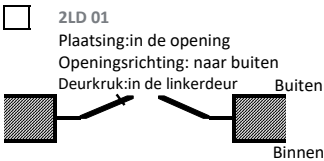

TWEEVLEUGELIGE DEUR

Bestelformulier

Ordernummer/ordernaam

Aantal stuks

Leveringsweek

NL

Alles gespecificeerd van binnenuit gezien!

Bestelling op basis van de maten van het FRAME

Version of profiles

- 60mm, gebroken koude brug
- 45mm, niet gebroken koude brug

Symmetrie van de vleugels

Ja (deurbladen even breed)

Nee (deurbl. van verschill. breedtes)

Breedte van de linker deurblad mm

Plaatsing:

in de opening

achter de opening (alleen voor 45mm, niet gebroken koude brug)

Breedte van de rechter deurblad wordt berekend door TOORS

Type handvat en slot

- 2LDKL 01 Deurkruk/deurkruk, schild, cilinder sleutel/sleutel, standaard-slot
- 2LDKL 02 Vast handgreep/deurkruk, schild, cilinder sleutel/sleutel, standaard-slot
- 2LDKL 05 Deurkruk/deurkruk, schild, cilinder sleutel/sleutel, paniek slot
- 2LDKL 06 Vast handgreep/deurkruk, cilinder sleutel/sleutel, schild, paniek slot
- 2LDKL 13 Deurkruk/paniek balk, schild, cilinder sleutel/sleutel
- 2LDKL 14 Vast handgreep/paniek balk, schild, cilinder sleutel/sleutel
- 2LDKL 15 Deurkruk/deurkruk, schild, cilinder sleutel/sleutel, 3 puntslot
- 2LDKL 16 Vast handgreep/deurkruk, schild, cilinder sleutel/sleutel, 3 puntslot