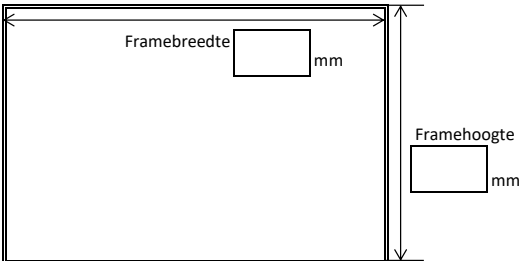

TWEEVLEUGELIGE DEUR

Bestelformulier

Ordernummer/ordernaam

Aantal stuks

Leveringsweek

NL

Alles gespecificeerd van binnenuit gezien!

Bestelling op basis van de maten van het FRAME

Version of profiles

- 60mm, gebroken koude brug
- 45mm, niet gebroken koude brug

Symmetrie van de vleugels

Ja (deurbladen even breed)

Nee (deurbl. van verschill. breedtes)

Breedte van de linker deurblad mm

Plaatsing:

in de opening

achter de opening (alleen voor 45mm, niet gebroken koude brug)

Breedte van de rechter deurblad wordt berekend door TOORS

Type handvat en slot

- 2LDKL 01 Deurkruk/deurkruk, schild, cilinder sleutel/sleutel, standaard-slot
- 2LDKL 02 Vast handgreep/deurkruk, schild, cilinder sleutel/sleutel, standaard-slot
- 2LDKL 05 Deurkruk/deurkruk, schild, cilinder sleutel/sleutel, paniek slot
- 2LDKL 06 Vast handgreep/deurkruk, cilinder sleutel/sleutel, schild, paniek slot
- 2LDKL 13 Deurkruk/paniek balk, schild, cilinder sleutel/sleutel
- 2LDKL 14 Vast handgreep/paniek balk, schild, cilinder sleutel/sleutel
- 2LDKL 15 Deurkruk/deurkruk, schild, cilinder sleutel/sleutel, 3 puntslot
- 2LDKL 16 Vast handgreep/deurkruk, schild, cilinder sleutel/sleutel, 3 puntslot