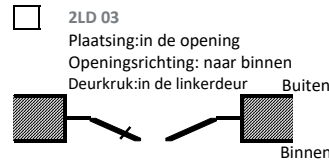

TWEEVLEUGELIGE DEUR

Bestelformulier

Ordernummer/ordernaam

Aantal stuks

Leveringsweek

NL

Alles gespecificeerd van binnenuit gezien!

Bestelling op basis van de maten van het FRAME

Version of profiles

- 60mm, gebroken koude brug
- 45mm, niet gebroken koude brug

Symmetrie van de vleugels

Ja (deurbladen even breed)

Nee (deurbl. van verschill. breedtes)

Breedte van de linker deurblad mm

Plaatsing:

in de opening

achter de opening (alleen voor 45mm, niet gebroken koude brug)

Breedte van de rechter deurblad wordt berekend door TOORS

Type handvat en slot

- 2LDKL 01 Deurkruk/deurkruk, schild, cilinder sleutel/sleutel, standaard-slot
- 2LDKL 02 Vast handgreep/deurkruk, schild, cilinder sleutel/sleutel, standaard-slot
- 2LDKL 05 Deurkruk/deurkruk, schild, cilinder sleutel/sleutel, paniek slot
- 2LDKL 06 Vast handgreep/deurkruk, cilinder sleutel/sleutel, schild, paniek slot
- 2LDKL 13 Deurkruk/paniek balk, schild, cilinder sleutel/sleutel
- 2LDKL 14 Vast handgreep/paniek balk, schild, cilinder sleutel/sleutel
- 2LDKL 15 Deurkruk/deurkruk, schild, cilinder sleutel/sleutel, 3 puntslot
- 2LDKL 16 Vast handgreep/deurkruk, schild, cilinder sleutel/sleutel, 3 puntslot