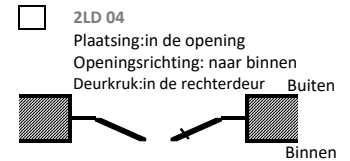

TWEEVLEUGELIGE DEUR

Bestelformulier

Ordernummer/ordernaam

Aantal stuks

Leveringsweek

NL

Alles gespecificeerd van binnenuit gezien!

Bestelling op basis van de maten van het FRAME

Version of profiles

- 60mm, gebroken koude brug
- 45mm, niet gebroken koude brug

Symmetrie van de vleugels

Ja (deurbladen even breed)

Nee (deurbl. van verschill. breedtes)

Breedte van de linker deurblad mm

Plaatsing:

in de opening

achter de opening (alleen voor 45mm, niet gebroken koude brug)

Breedte van de rechter deurblad wordt berekend door TOORS

Type handvat en slot

- 2LDKL 01 Deurkruk/deurkruk, schild, cilinder sleutel/sleutel, standaard-slot
- 2LDKL 02 Vast handgreep/deurkruk, schild, cilinder sleutel/sleutel, standaard-slot
- 2LDKL 05 Deurkruk/deurkruk, schild, cilinder sleutel/sleutel, paniek slot
- 2LDKL 06 Vast handgreep/deurkruk, cilinder sleutel/sleutel, schild, paniek slot
- 2LDKL 13 Deurkruk/paniek balk, schild, cilinder sleutel/sleutel
- 2LDKL 14 Vast handgreep/paniek balk, schild, cilinder sleutel/sleutel
- 2LDKL 15 Deurkruk/deurkruk, schild, cilinder sleutel/sleutel, 3 puntslot
- 2LDKL 16 Vast handgreep/deurkruk, schild, cilinder sleutel/sleutel, 3 puntslot